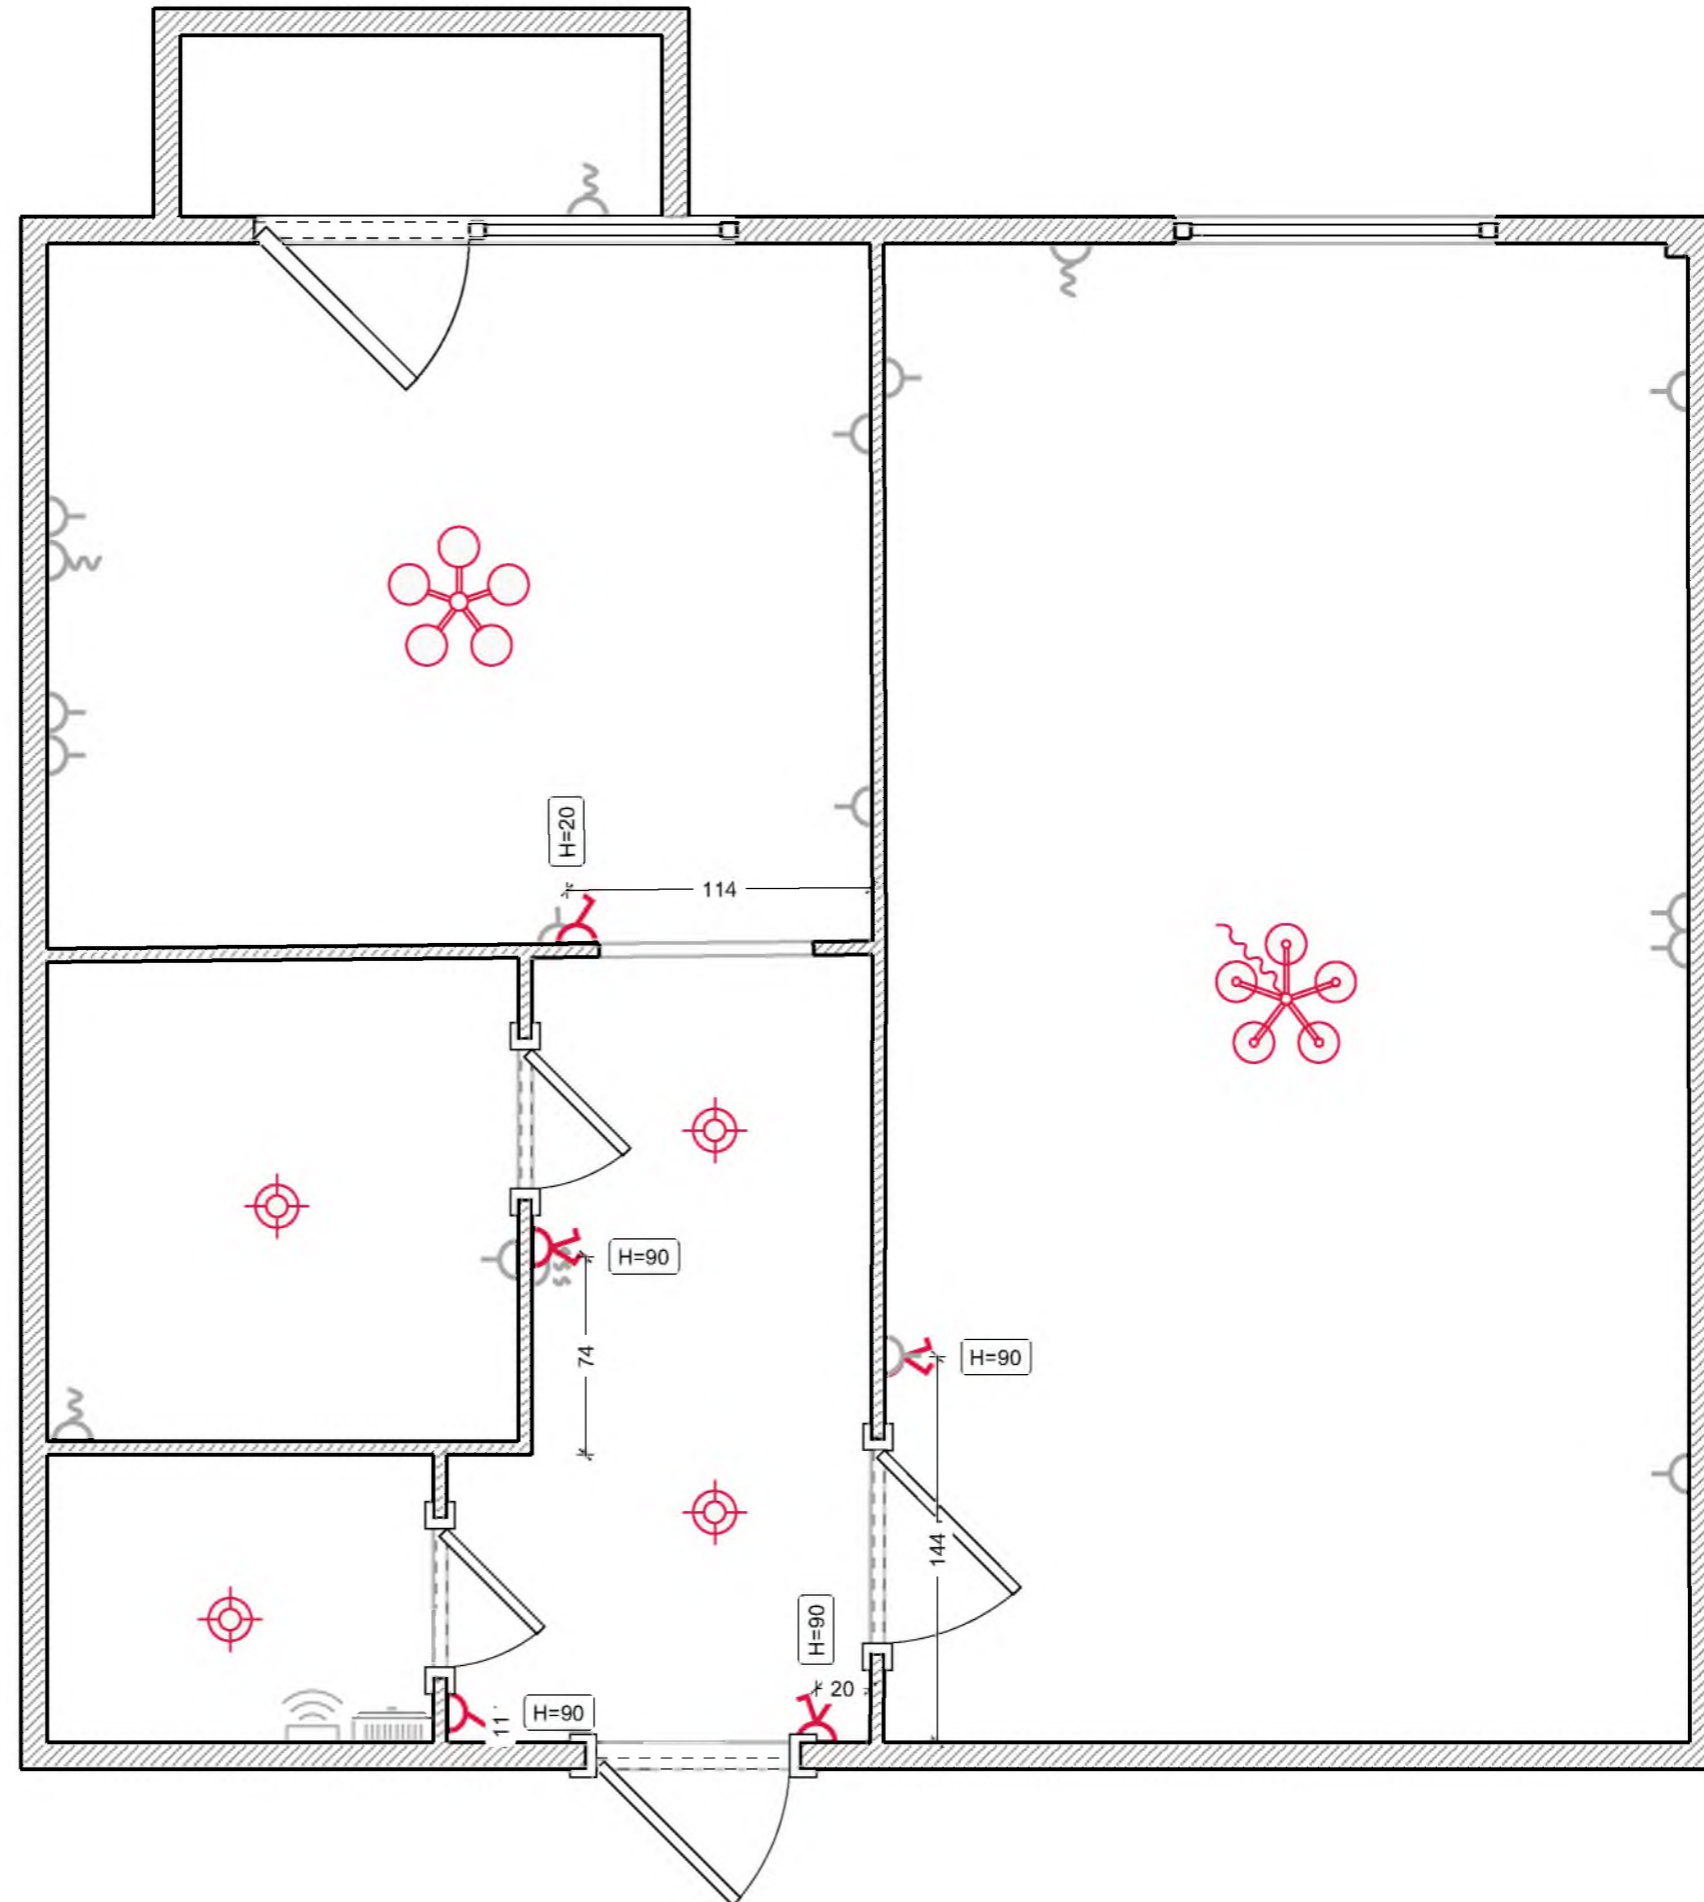

Розетки

Условные обозначения:

-  Стандартная розетка
-  Розетка с влагозащитой
-  Вывод провода 220В
-  Wi-fi роутер
-  Накладной электрощиток

Освещение

Условные обозначения:

-  Потолочная люстра
-  Подвесная люстра
-  Светильник накладной

Выключатели

Условные обозначения:

-  1-клавишный выключатель
-  2-клавишный выключатель

Электропроводка

Условные обозначения:

-  Накладной электрощиток
-  Кабель с сечением 3 x 1.5
-  Кабель с сечением 3 x 2.5
-  Распред. короб