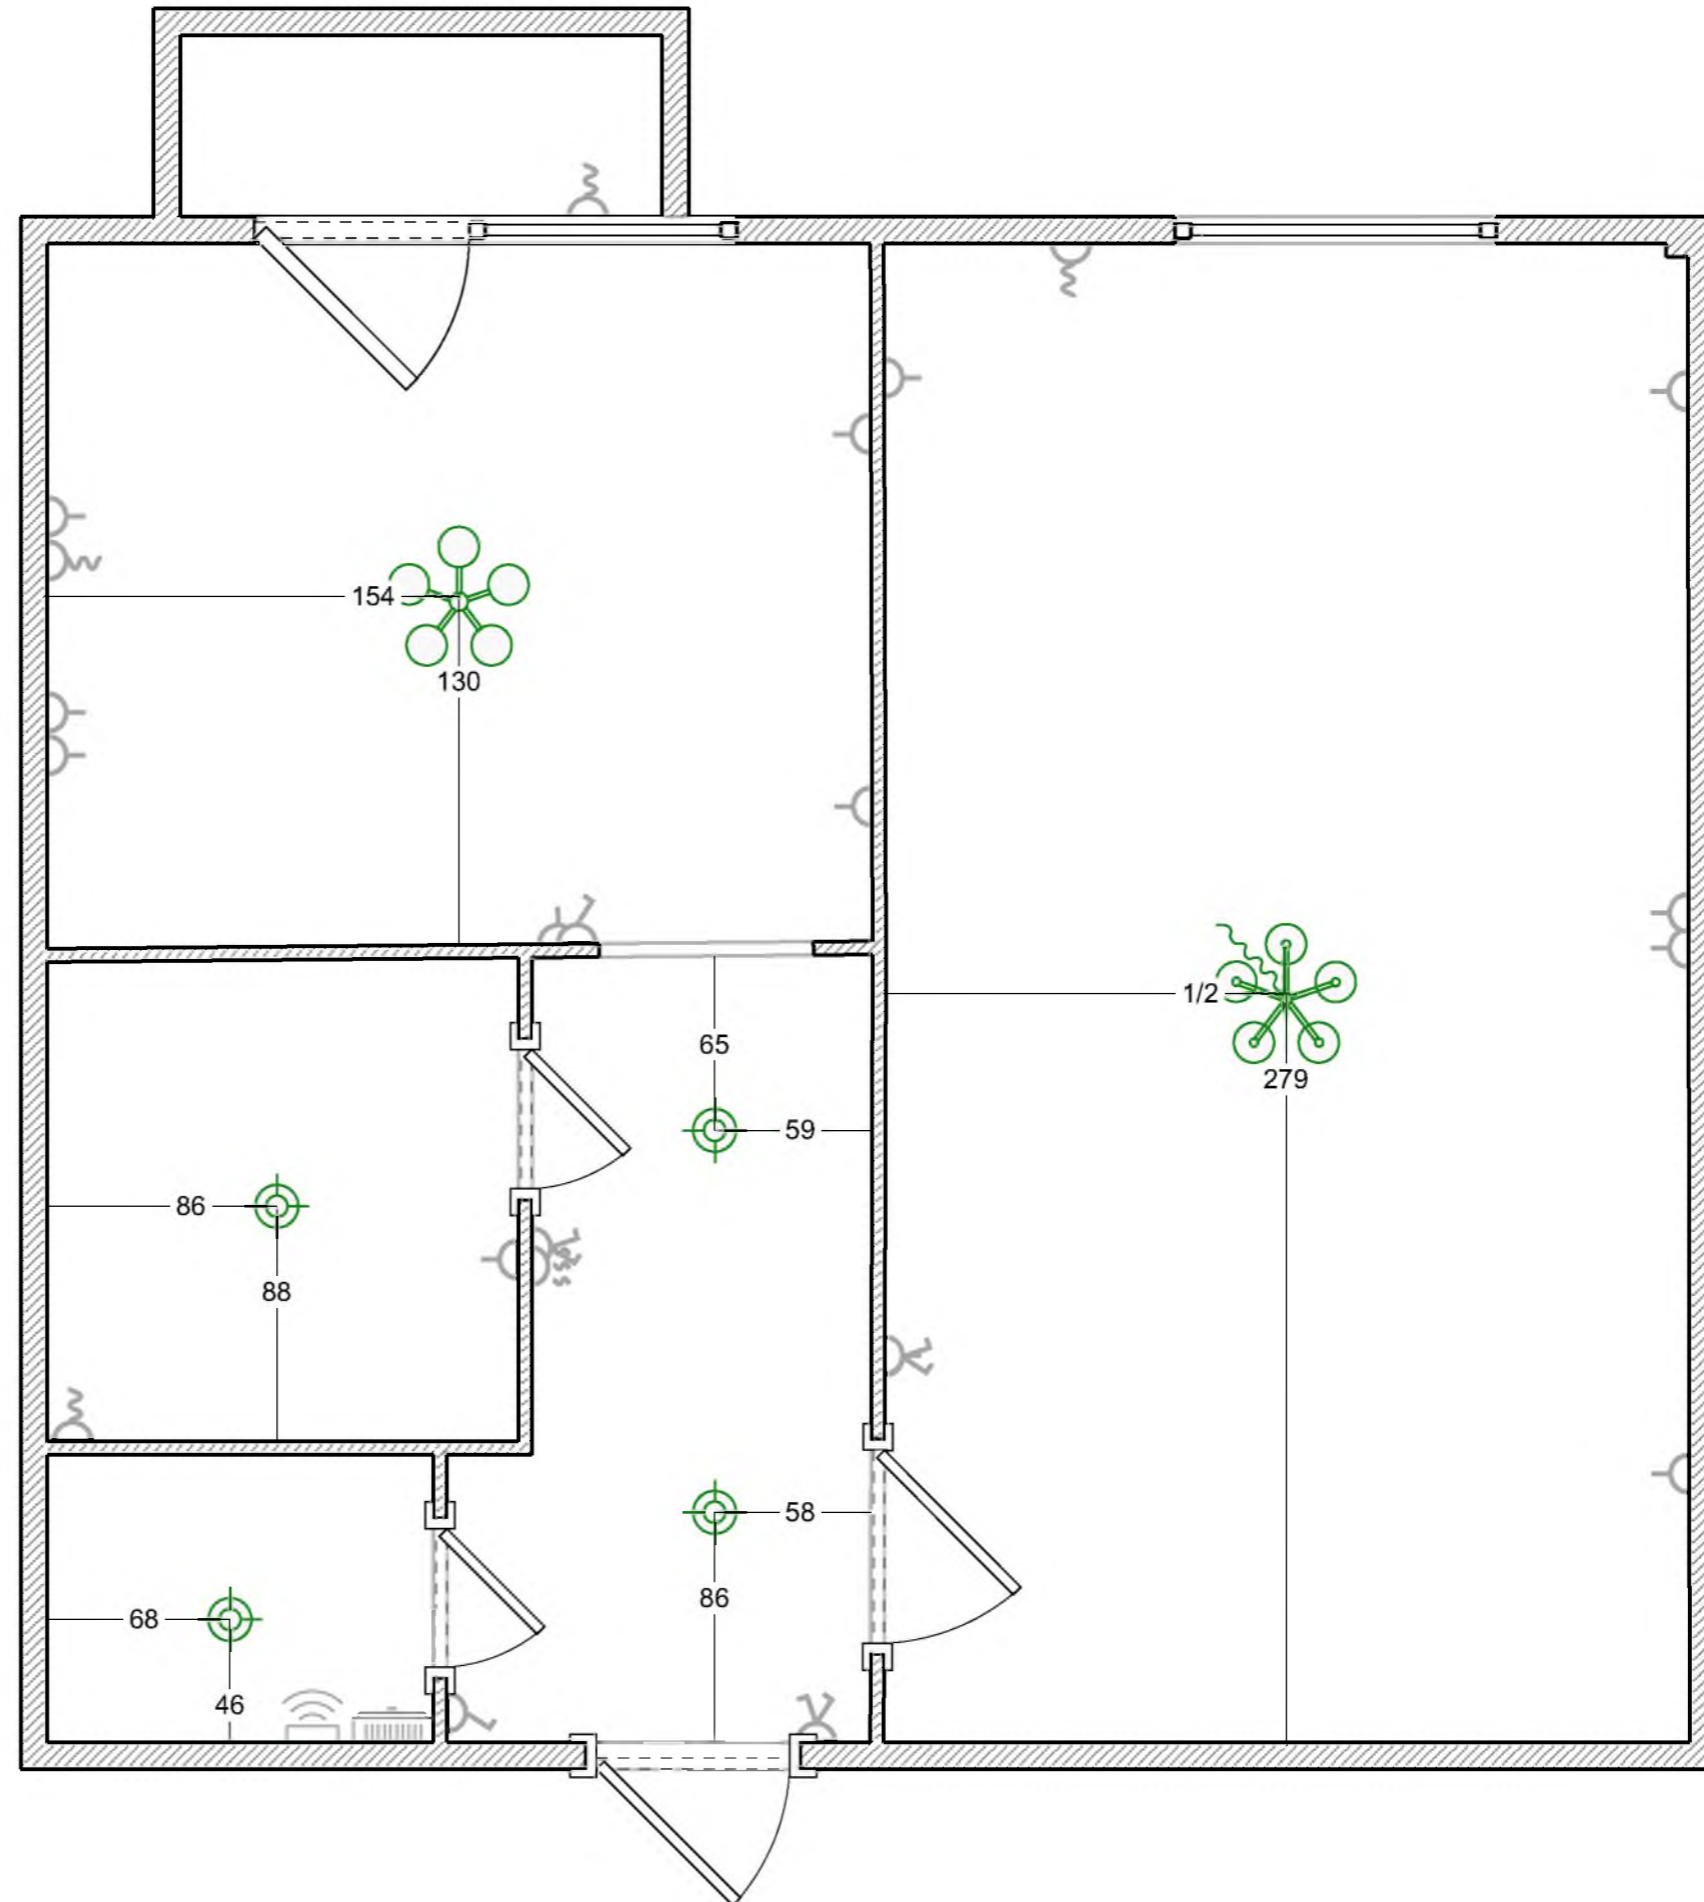

Розетки

Условные обозначения:

-  Стандартная розетка
-  Розетка с влагозащитой
-  Вывод провода 220В
-  Wi-fi роутер
-  Накладной электрощиток

Освещение

Условные обозначения:

-  Потолочная люстра
-  Подвесная люстра
-  Светильник накладной

Выключатели

Условные обозначения:

-  1-клавишный выключатель
-  2-клавишный выключатель

Электропроводка

Условные обозначения:

-  Накладной электрощиток
-  Кабель с сечением 3 x 1.5
-  Кабель с сечением 3 x 2.5
-  Распред. короб