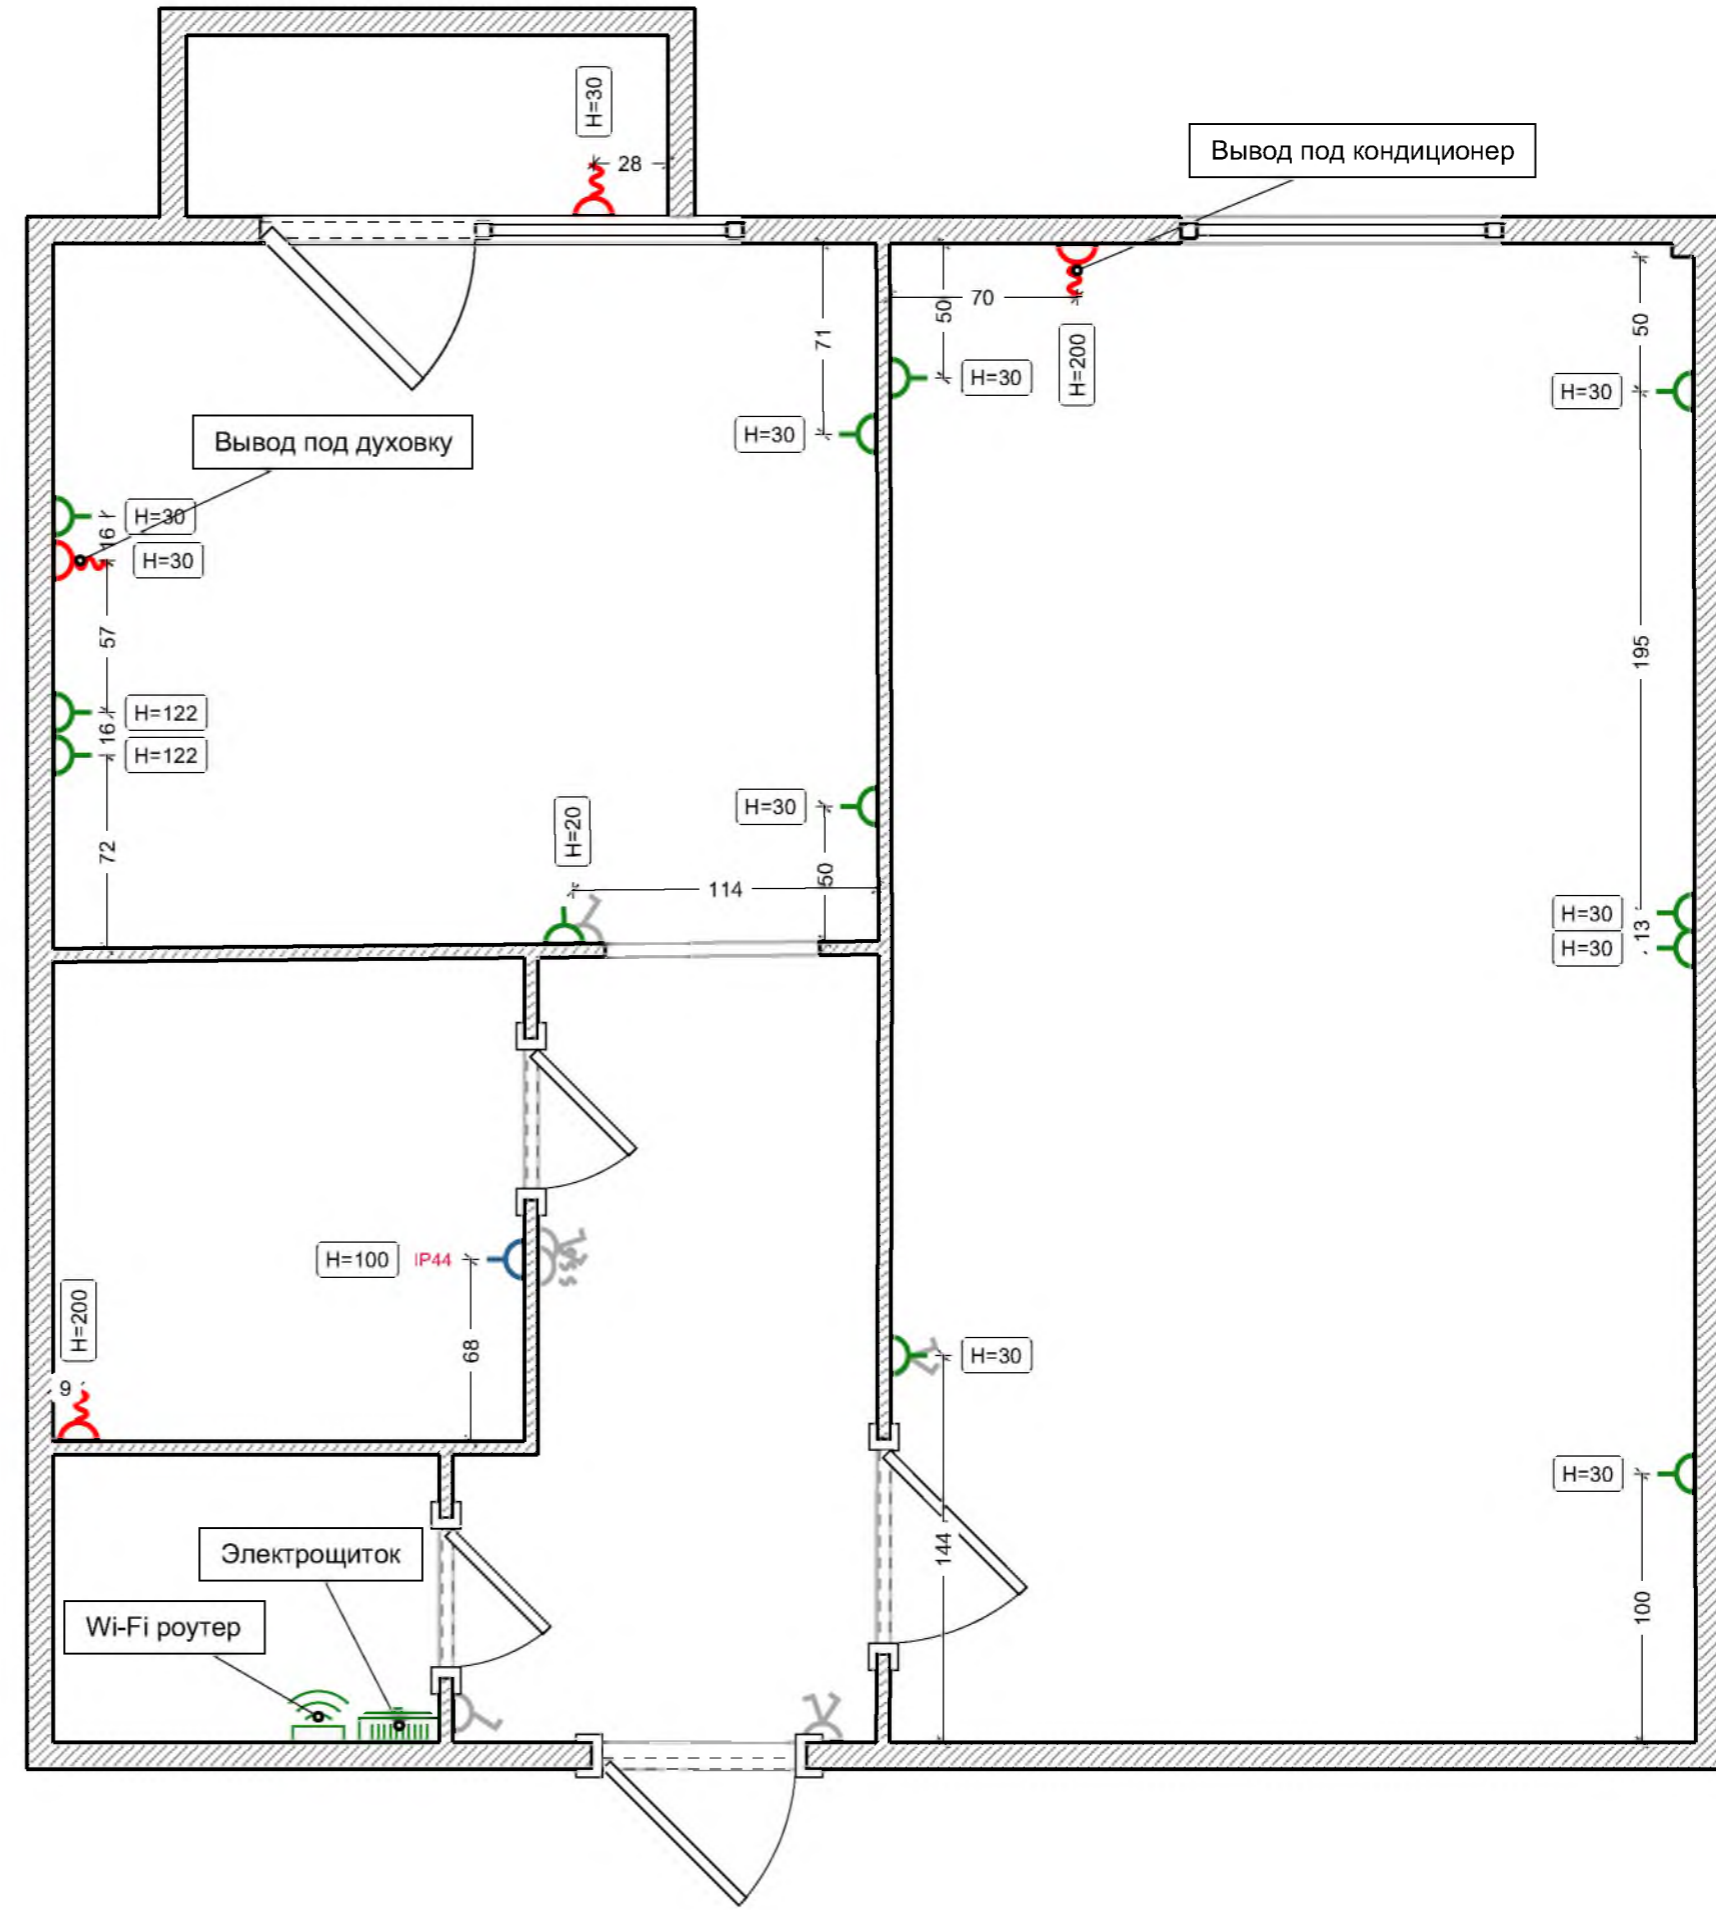

Розетки

Условные обозначения:

-  Стандартная розетка
-  Розетка с влагозащитой
-  Вывод провода 220В
-  Wi-fi роутер
-  Накладной электрощиток

Освещение

Условные обозначения:

-  Потолочная люстра
-  Подвесная люстра
-  Светильник накладной

Выключатели

Условные обозначения:

-  1-клавишный выключатель
-  2-клавишный выключатель

Электропроводка

Условные обозначения:

-  Накладной электрощиток
-  Кабель с сечением 3 x 1.5
-  Кабель с сечением 3 x 2.5
-  Распред. короб